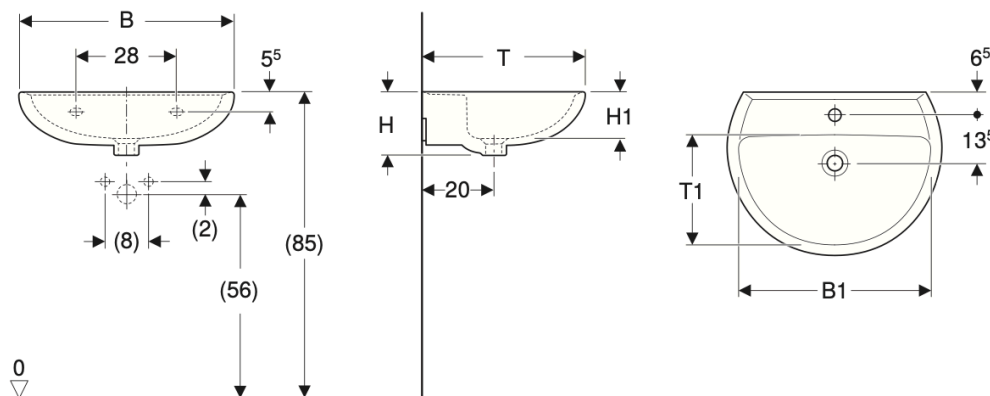

Lavabi

Lavabo Geberit Colibrì

Dati tecnici

Materiale	Vetrochina

Caratteristiche

- Combinabile con colonna

Art. no.	Colore / superficie	Foro rubinetteria	Trooppieno	B1 [cm]	H [cm]	H1 [cm]	T [cm]	T1 [cm]	SU4 [pz.]	SU1 [pz.]	EUR/pz.
B / Larghezza: 55 cm											
500.871.00.1	Bianco / Lucido	Centrale	Visibile	48	17,5	13	42	26	18	1	61,00
B / Larghezza: 60 cm											
500.887.00.1	Bianco / Lucido	Centrale	Visibile	54	17,5	16	45,5	30	18	1	63,00
B / Larghezza: 65 cm											
500.900.00.1	Bianco / Lucido	Centrale	Visibile	58	18,5	14	49	34	14	1	73,00

Da ordinare separatamente

- Materiale di fissaggio